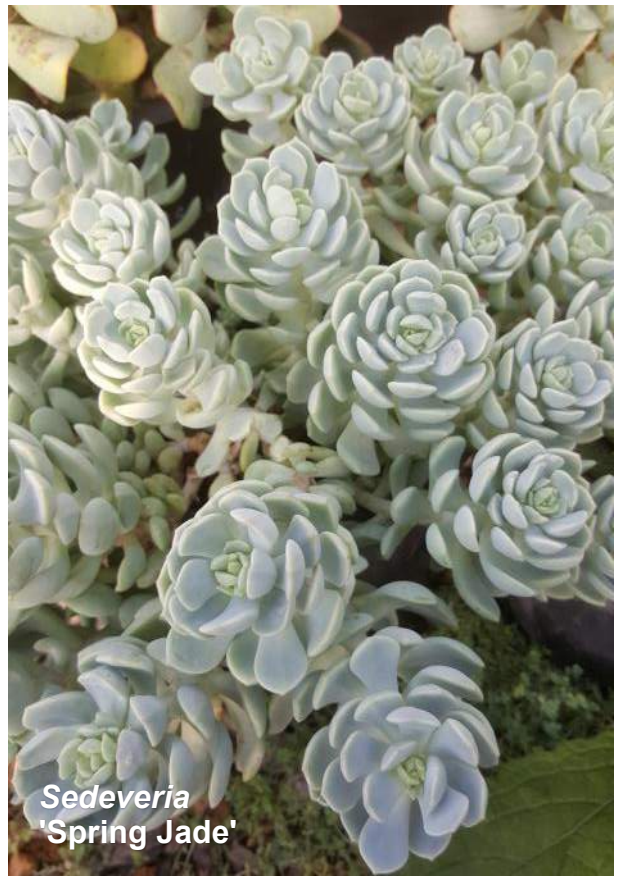

Callistemon kenmorrisonii
'Lone Ranger'

Callistemon
'Western Glory'

Dichondra argentea
'Silver Falls'

Sedeveria
'Spring Jade'

Sedum
'Gold Mound'

SPECIAL
Sedeveria 'Starburst'

Crassula muscosa
[Watch Chain Crassula]