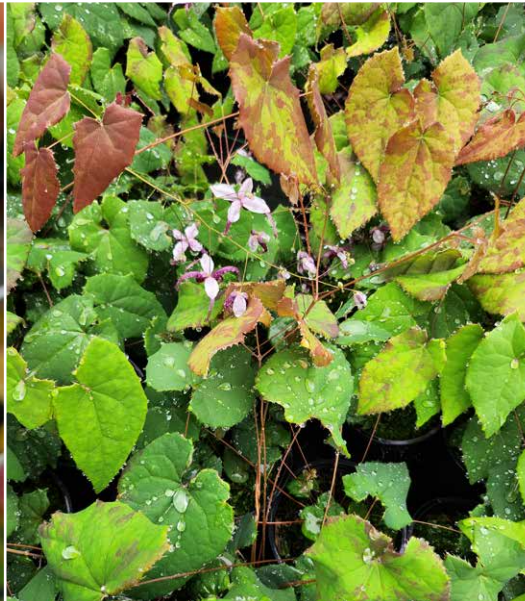

Tubestock Trader

Trade Only

Epimedium grandiflorum 'Silver Queen'

Epimedium sutchuenense

Epimedium x versicolor 'Sulphureum'

Epimedium x youngianum 'Mardi Gras'

April 2024

Hosta 'Halcyon'